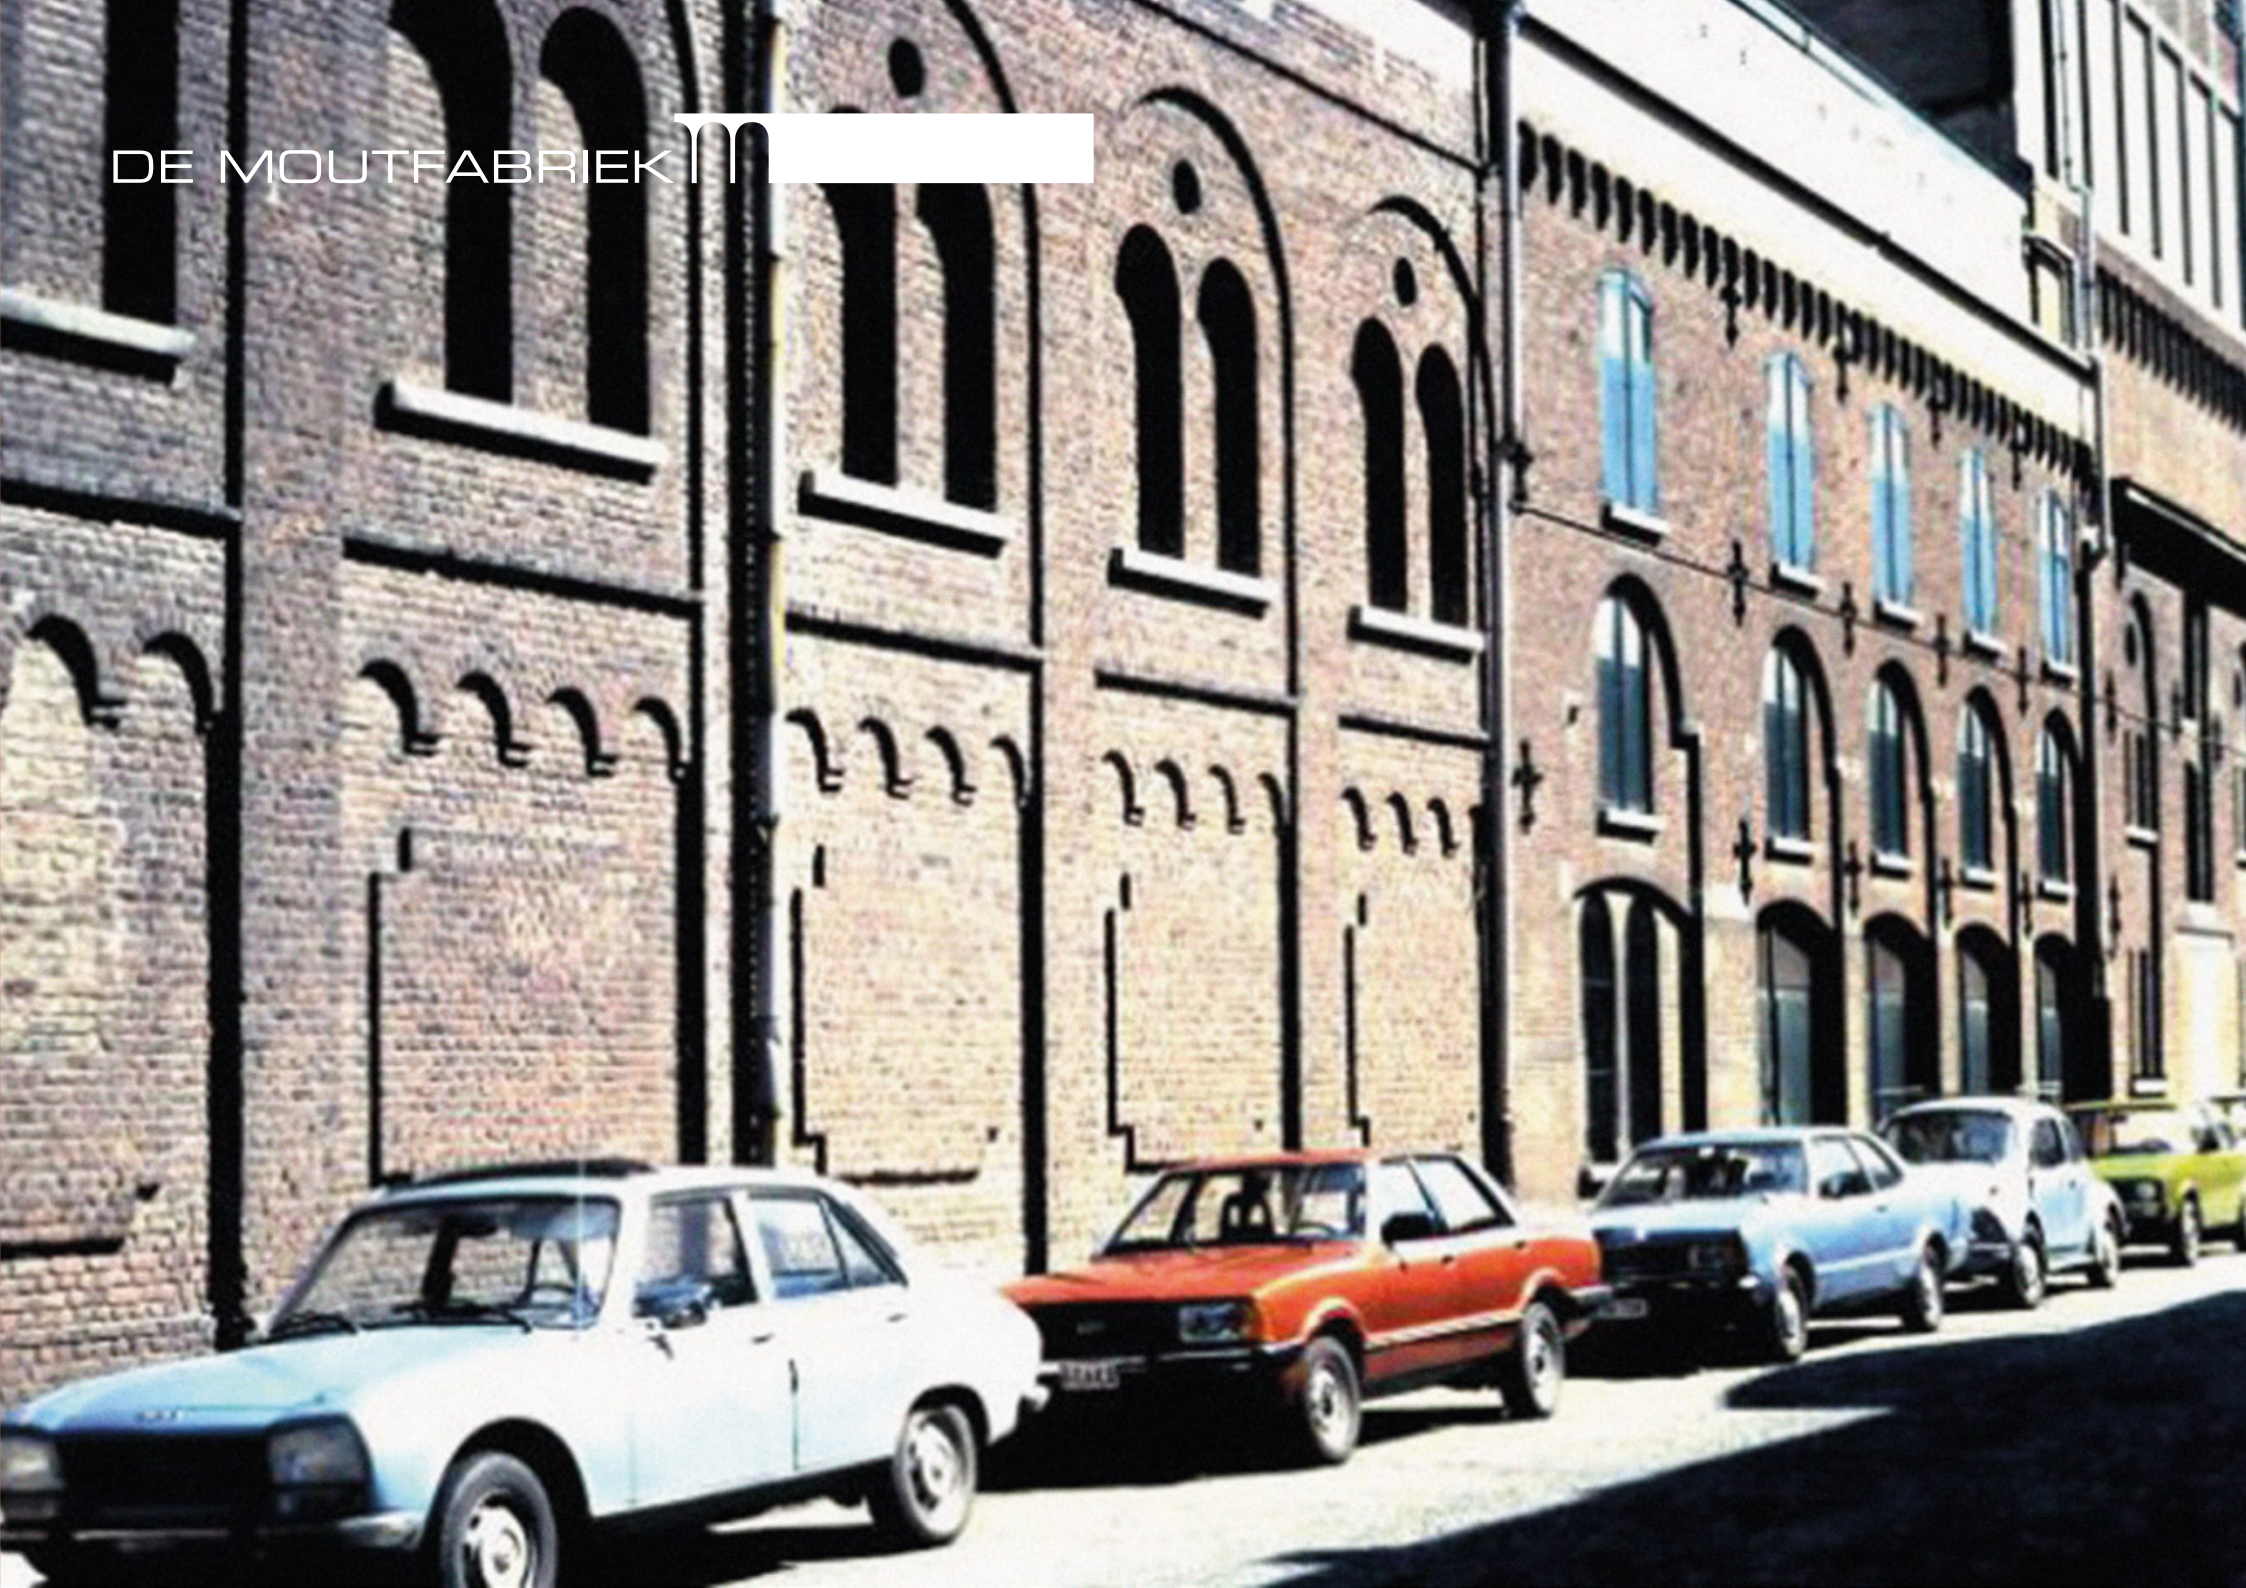

DE MOUTFABRIEK